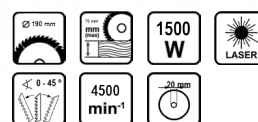

## Циркуляр ръчен $\varnothing 190\text{mm}$ 1500W лазер RD-CS22B

Артикулен номер: **052201**

Баркод: **3800123159046**

- ✓ Паралелен ограничител
- ✓ Ергономични оформени дръжки
- ✓ Регулиране на ъгъла на рязане
- ✓ Лазер

### ТЕХНИЧЕСКИ ХАРАКТЕРИСТИКИ

Параметър	Мерна единица	Стойност
Външен диаметър на диска	mm	190
Вътрешен диаметър на диска	mm	20
Диапазон на наклона от/до	°	0 - 45
Дължина на кабела	m	2
Макс. дълбочина на рязане при 45°	mm	45
Макс. дълбочина на рязане при 90°	mm	70
Макс. обороти без натоварване	min-1	4500
Номинална мощност	W	1500
Тип захранване		Мрежово
Лазер		Да

### ЛОГИСТИЧНА ИНФОРМАЦИЯ

Вид на пакета	Количество	Широчина Дължина Височина	Обем	Нето Бруто Тара	Баркод
бр.	1 бр.	25.5 x 34.5 x 26 см	0.02287 м3	4.2800 - 4.7600 - 0.4800 кг	3800123159046
кашон = 4 кутии с 1 бр	4 бр.	35 x 54 x 40 см	0.07560 м3	17.1200 - 19.0400 - 1.9200 кг	38001231590462